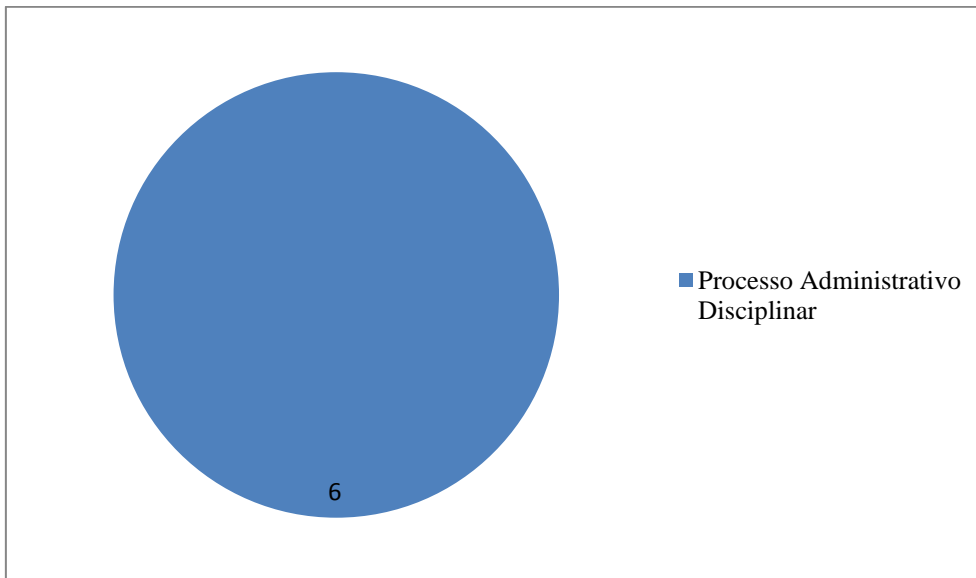

ESTADO DE ALAGOAS
SECRETARIA DO PLANEJAMENTO, GESTÃO E PATRIMÔNIO
COMISSÃO DE PROCESSO ADMINISTRATIVO DISCIPLINAR
Unidade Planejamento: R. Dr. Cincinato Pinto, 503 - Centro, Maceió - AL - CEP 57020-050
Fone: (82) 3315-1812 - CNPJ.: 12.200.184/0001-12

GRÁFICO 01 – PORTARIAS PUBLICADAS

DECRETOS DE PENALIDADES PUBLICADOS

No mês de outubro de 2018, não foram publicados decretos de aplicação de penalidade disciplinar no âmbito da Secretaria de Planejamento, Gestão e Patrimônio.

Maceió, 05 de novembro de 2018.
Secretaria do Planejamento, Gestão e Patrimônio- SEPLAG.